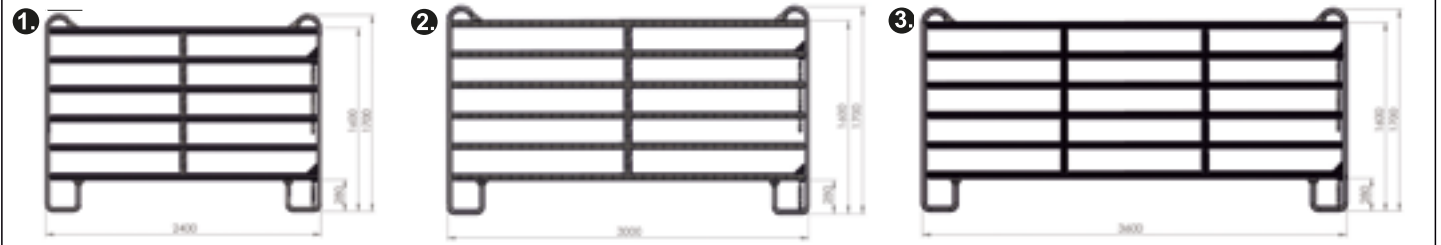

Aitapaneelielementtiä ilman porttia on saatavana kolme eri leveyttä: 240, 300 ja 360 cm.

Aitapaneelielementtiä portilla on saatavana kolme eri leveyttä: 240, 300 ja 360 cm.

Mahdollistaa vaivattoman pääsyn aitauksesta sisään ja ulos. Portin leveys 1m. Portin lukituspultilla aitaus helposti auki ja kiinni.