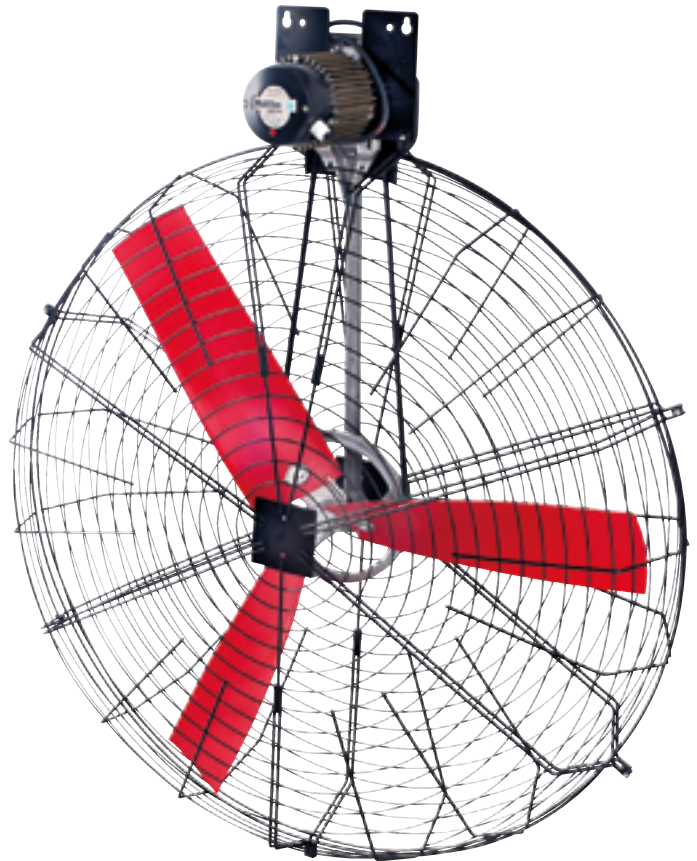

Laadukkaat laitteet takaavat navetan hyvän ilmanvaihdon

MULTIFAN-viilennyspuhallin 130 cm

Multifan-puhaltimien moottorilla on kolmen vuoden takuu ja muilla osilla vuoden takuu. Multifan-puhaltimet valmistaa alankomaalainen Vostermans Ventilation.

- › Halkaisija 130 cm
- › Ilmantuotto 40100 m³/h
- › Moottori 0,63 kW
- › 425 kierr/min
- › 400 V/50 Hz
- › Max 2,8 A
- › Vaihevirta: 3-vaiheinen
- › Melutaso: 55 dB
- › IP55
- › Johdon pituus 2 m
- › Paino 45 kg

Multifan-
viilennyspuhallin
816,00