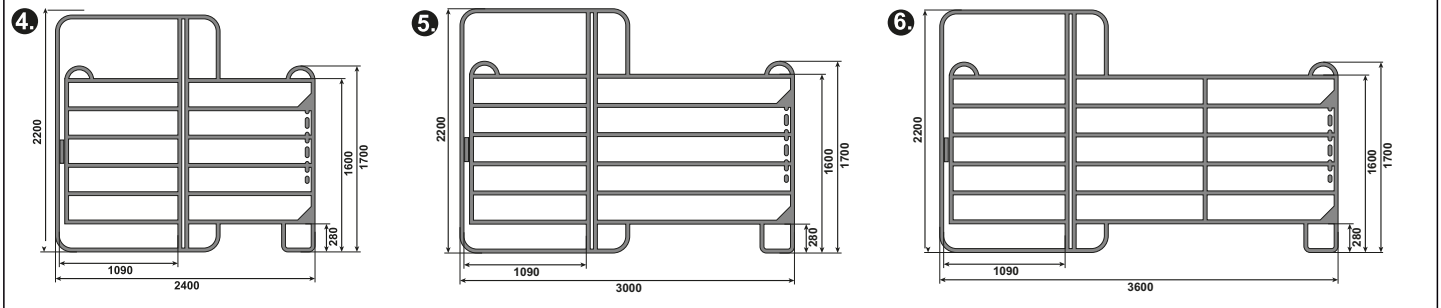

KERBL

Kerbl aitapaneelissa on kaarevat jalat ja ne ovat vakaita kiinteillä alustoilla.

Aitapaneelielementtiä ilman porttia on saatavana kolme eri leveyttä: 240, 300 ja 360 cm.

Aitapaneelielementtiä portilla on saatavana kolme eri leveyttä: 240, 300 ja 360 cm.

Mahdollistaa vaivattoman pääsyn aitauksesta sisään ja ulos. Portin leveys 1m. Portin lukituspultilla aitaus helposti auki ja kiinni.

Kuvaus	Materiaali	Pituus	Korkeus	Hinta €/kpl
1. 442591 Aitapaneeli ilman porttia	kuumasinkittyä metallia	240 cm	170 cm	155,00 €
2. 442592 Aitapaneeli ilman porttia	kuumasinkittyä metallia	300 cm	170 cm	172,00 €
3. 442593 Aitapaneeli ilman porttia	kuumasinkittyä metallia	360 cm	170 cm	215,00 €
4. 442594 Aitapaneeli portilla	kuumasinkittyä metallia	240 cm	220 cm	257,00 €
5. 442595 Aitapaneeli portilla	kuumasinkittyä metallia	300 cm	220 cm	294,00 €
6. 442596 Aitapaneeli portilla	kuumasinkittyä metallia	360 cm	220 cm	332,00 €