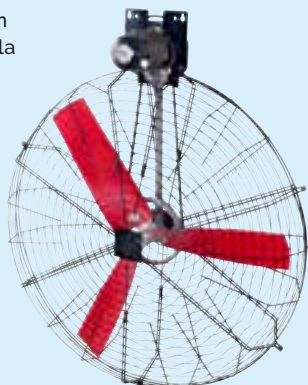

- › Halkaisija 130 cm
- › Ilmantuotto 40100 m³/h
- › Moottori 0,63 kW
- › 425 kierr/min
- › 400 V/50 Hz
- › Max 2,8 A
- › Vaihevirta: 3-vaiheinen
- › Melutaso: 55 dB
- › IP55
- › Johdon pituus 2 m
- › Paino 45 kg